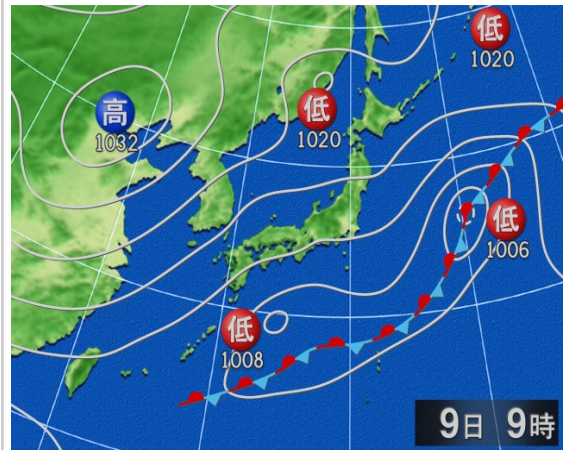

# 6

n<sup>9</sup>

競技2日目の今日、空は相変わらずの曇りで、周回の兆しが見えないまま競技は開始された。午前中から弱いサーマルは発生しており、30分~40分滞空した機体もあったものの、サーマルトップが低く(600m程度)足を伸ばせなかったようだ。選手からは「もう少し時間が経てばいけると思う」との声もあったが、結局昼過ぎになっても日射は得られず、一日中渋い条件の中での競技になってしまった。明日以降は天候が崩れる予報であり、競技の行く末が案ぜられる。

Q:撮影する枚数はどれくらいですか? A:多い日は1日に1000枚撮ることもある。これまで撮った写真の量は1TBのHDDでも足りません。

Q:今までのベストショットを教えてください

A:2機同時進入の写真。滅多に見られないので。

Q:好きな構図は? A:曳航の初期上昇を斜め前から。それを撮るために自分で草を刈ったくらい。

以上、いつも素晴らしい写真をありがとうございます!

・明日の天気  
本州の南海上にある低気圧による影響で湿った北東からの風が入る見込みで、明日は曇り時々雨の予報です。