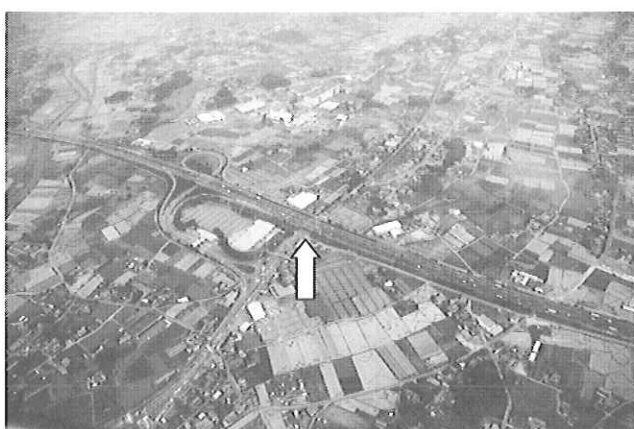

全日本学生グライダー競技選手権大会 旋回点

* 旋回点の数字はめぬま旋回点からの距離

旋回点の写真

※矢印は旋回点を示します。撮影方向ではありません

① めぬま
妻沼訓練所の格納庫棟

② 高林給水塔
太田市高林の工業用給水塔
刀水橋の北西 約1 km

③ 高山
太田市西部工業団地内の中央交差点

④ 千代田
千代田工業団地の東側交差点

⑤ 明和
国道122号線の谷田川に架かる
青柳橋南詰 昭和橋の北 約2.5 km

⑥ 館林I.C.
東北自動車道と国道354号線の交差点