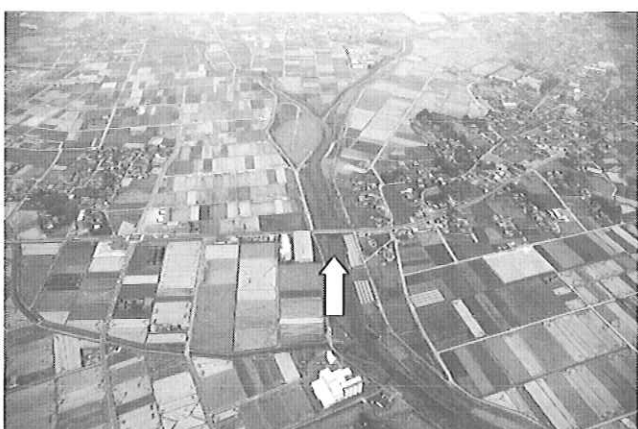

全日本学生グライダー競技選手権大会 旋回点

* 旋回点の数字はめぬま旋回点からの距離

旋回点の写真

※矢印は旋回点を示します。撮影方向ではありません

① めぬま
妻沼訓練所の格納庫棟

② 高林給水塔
太田市高林の工業用給水塔
刀水橋の北西 約1 km

③ 高山
太田市西部工業団地内の中央交差点

④ 千代田
千代田工業団地の東側交差点

⑤ 明和
国道122号線の谷田川に架かる
青柳橋南詰 昭和橋の北 約2.5 km

⑥ 館林I.C.
東北自動車道と国道354号線の交差点