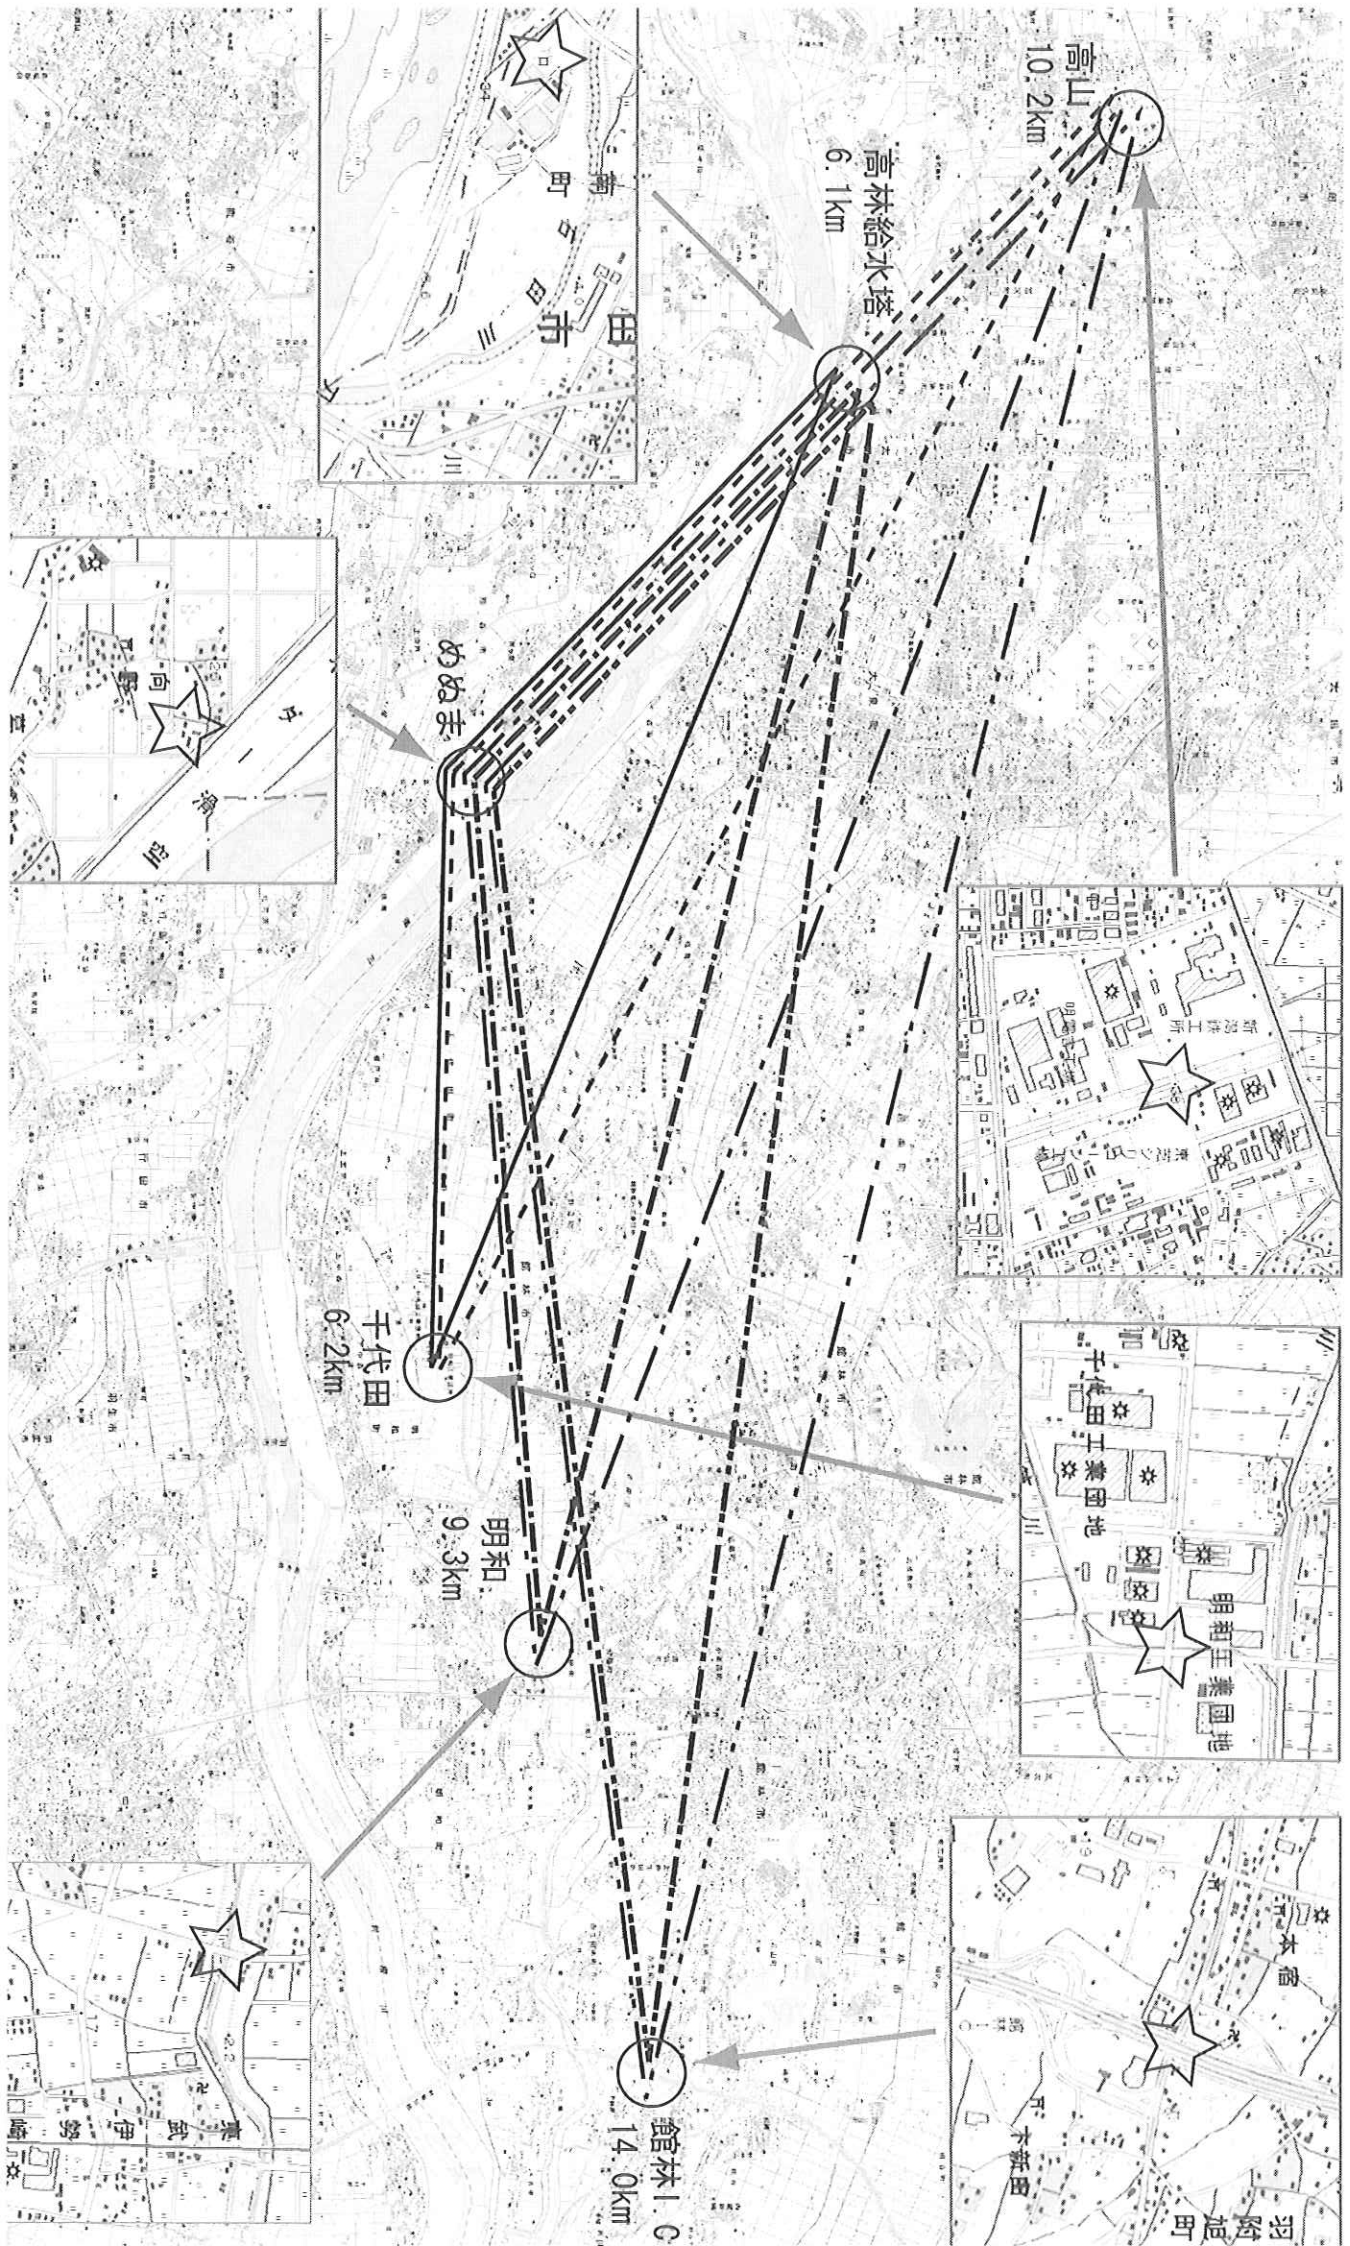

全日本学生グライダー競技選手権大会 旋回点

* 旋回点の数字はめぬま旋回点からの距離

旋回点の写真

※矢印は旋回点を示します。撮影方向ではありません

① めぬま
妻沼訓練所の格納庫棟

② 高林給水塔
太田市高林の工業用給水塔
刀水橋の北西 約1 km

③ 高山
太田市西部工業団地内の中央交差点

④ 千代田
千代田工業団地の東側交差点

⑤ 明和
国道122号線の谷田川に架かる
青柳橋南詰 昭和橋の北 約2.5 km

⑥ 館林I.C.
東北自動車道と国道354号線の交差点