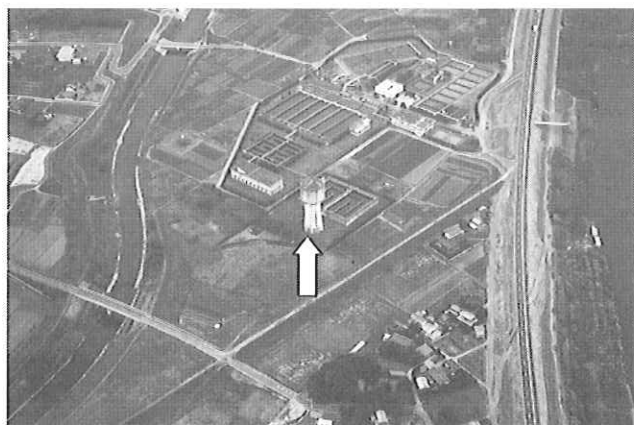

全日本学生グライダー競技選手権大会 旋回点

* 旋回点の数字はめぬま旋回点からの距離

旋回点の写真

※矢印は旋回点を示します。撮影方向ではありません

① めぬま
妻沼訓練所の格納庫棟

② 高林給水塔
太田市高林の工業用給水塔
刀水橋の北西 約1 km

③ 高山
太田市西部工業団地内の中央交差点

④ 千代田
千代田工業団地の東側交差点

⑤ 明和
国道122号線の谷田川に架かる
青柳橋南詰 昭和橋の北 約2.5 km

⑥ 館林I.C.
東北自動車道と国道354号線の交差点