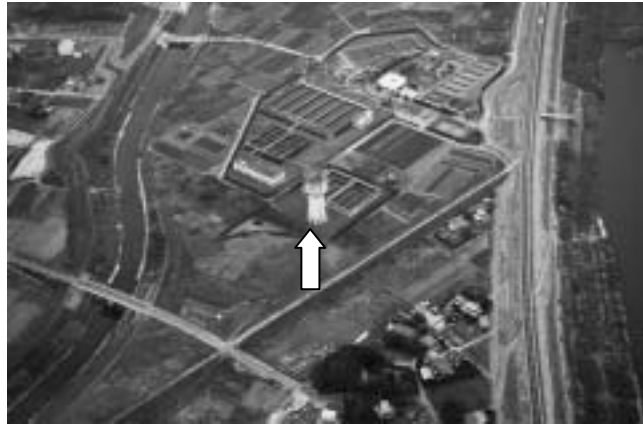

旋回点の写真

矢印は旋回点を示します。撮影方向ではありません

めぬま
妻沼訓練所の格納庫棟

高林給水塔
太田市高林の工業用給水塔
刀水橋の北西 約 1 km

高山
太田市西部工業団地内の中央交差点

千代田
千代田工業団地の東側交差点

明和
国道122号線の谷田川に架かる
青柳橋南詰 昭和橋の北 約 2.5 km

館林I.C.
東北自動車道と国道354号線の交差点