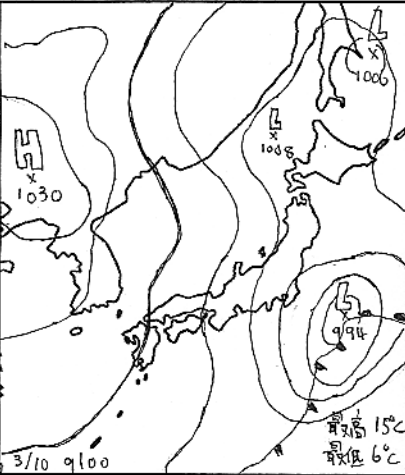

# BLUE THERMAL 2009 No.3

新格納庫3F写真判定室裏  
Office of BLUE THERMAL 2009  
今夜の担当: 関東学院・宮本 研一郎  
明星大学・荒木 信光 立命館・土河 聡

## 学習院先制

今大会の競技が、いよいよ本日開始された。空はあいにくの曇り。1日日射が差すとはなく、肌寒い風が時折吹く中、10時頃になり退された。京大Discusの小林選手も

明日は大陸からの高気圧が日本列島に近づき、冬らしい西高東低の気圧配置に切り替わります。良い条件が某月待てきまか、強い北西風には十分ご注意ください。(宮本)

午前10時のアースが日射が出るかも、という期待を抱く。

### 京大Discus式 端索装着法

「サマニ業終了ヤアア」と言中、13時46分に学習院Jr.から無線が入った。「サマニ千代田ウリア、高度650!」今大会で初めて千代田に到達したのは、全国大会3年連続出場の真田選手となった。「サマニに良いサマニがあてね」真田選手は自記高を手に語る。「600まで上げて突、こんだんだけだダメで、もう一度戻、て730まで上げてリトライ」と言う。現像が終わったフィルムを、B.T.編集局に見せに来てくれた。彼が笑顔で光にかざしたそのコマには、シロアの翼が矢のふたのびた先の千代田交差点が鮮明に写っていた。明日以降も選手達の笑顔が見られることを願う。(土河)