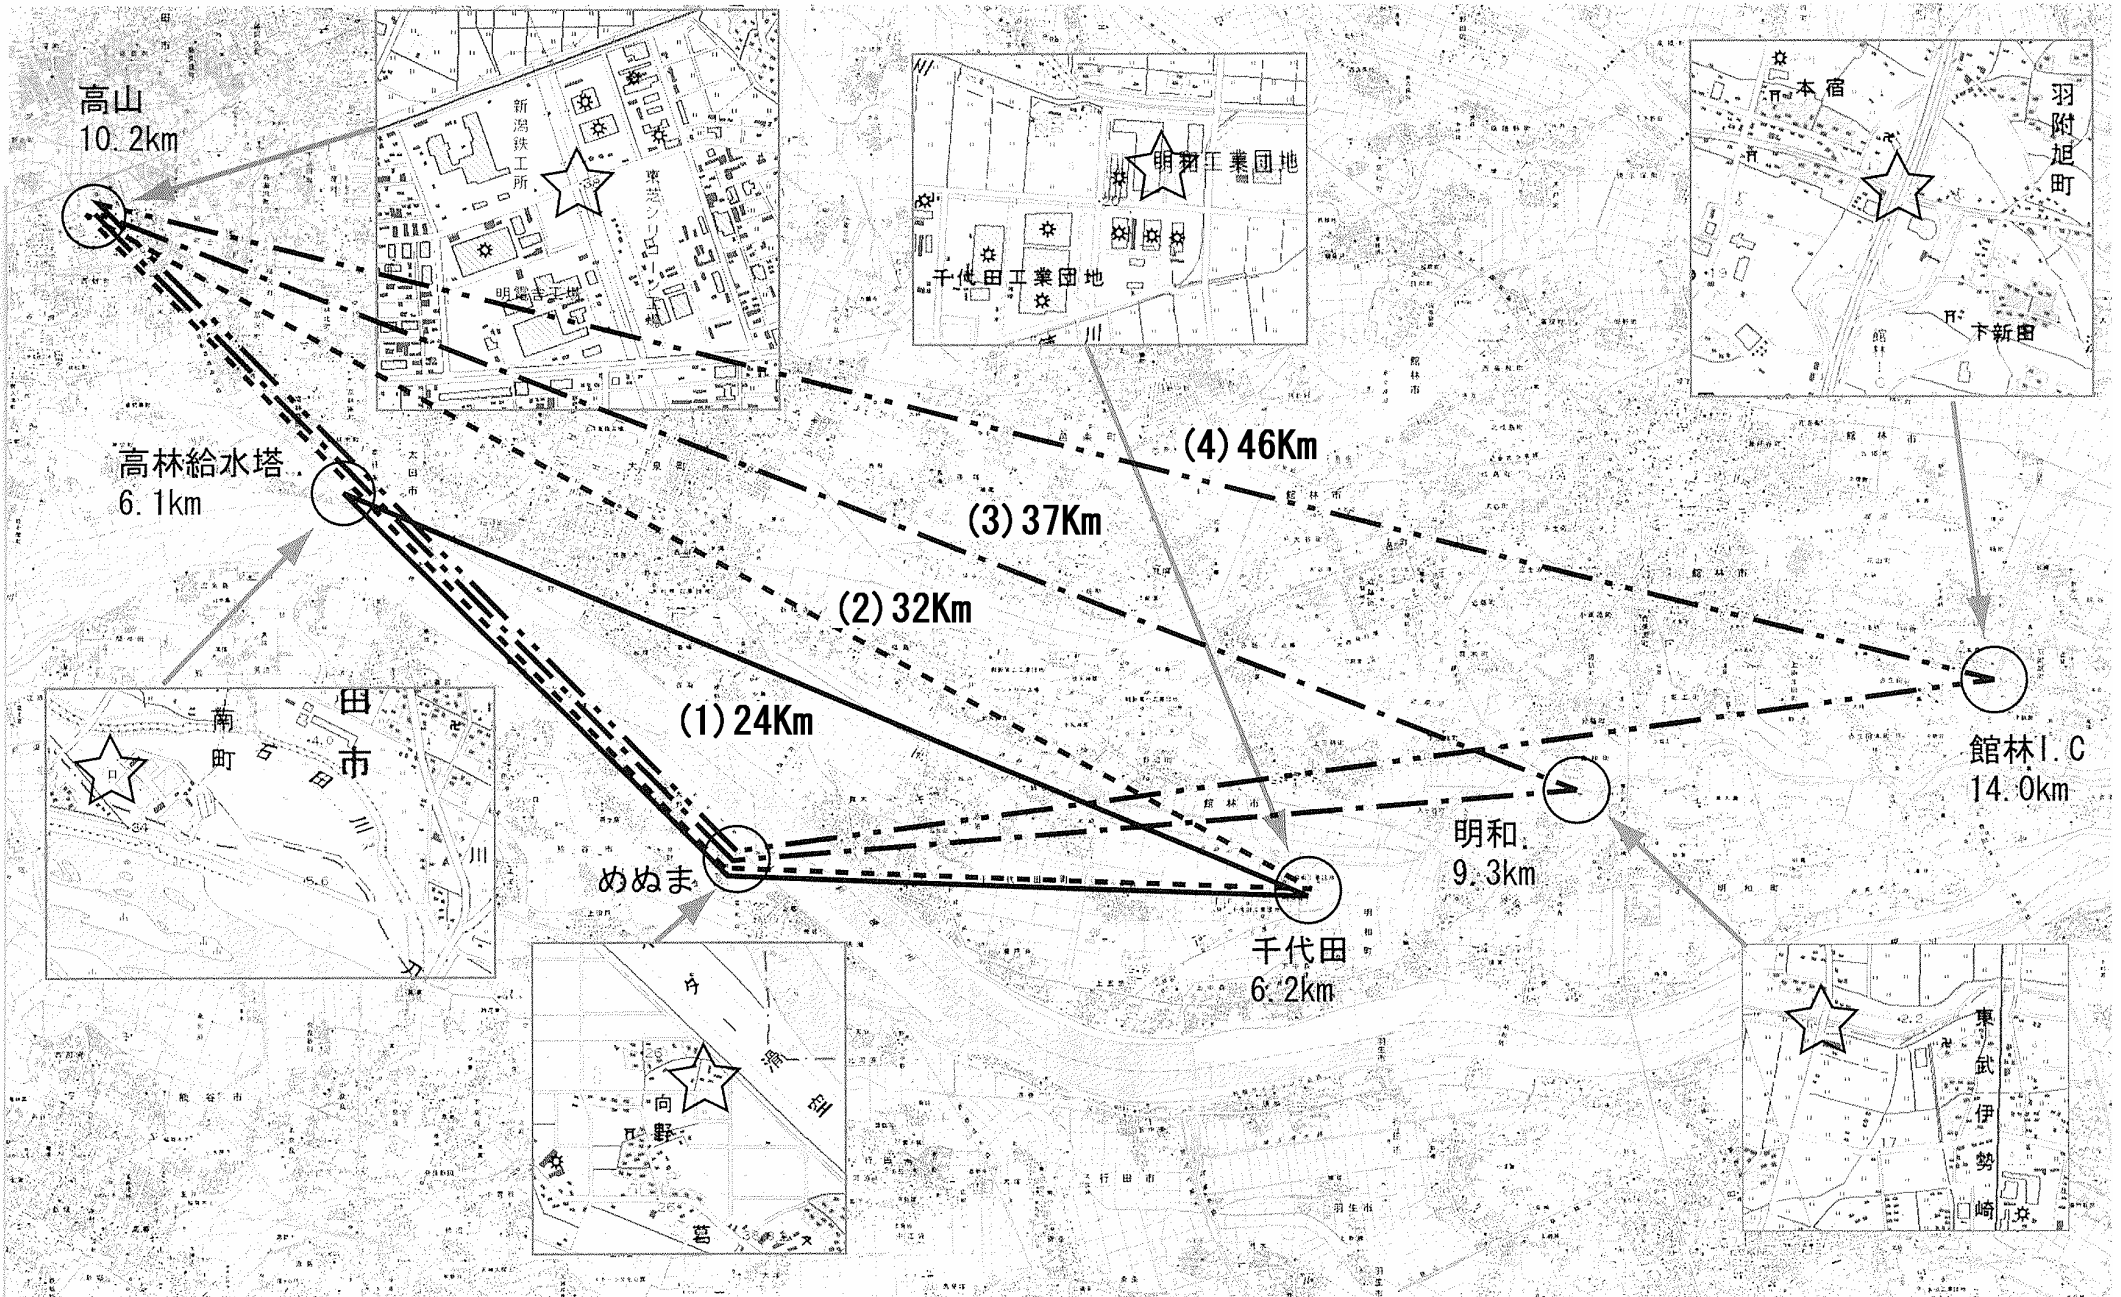

# 全日本学生グライダー競技選手権大会 競技コース及び旋回点①

\* 旋回点の数字はめぬま旋回点からの距離

# 全日本学生ライダー競技選手権大会競技 コース及び巡回点②

\* 巡回点の数字はめぬま巡回点からの距離