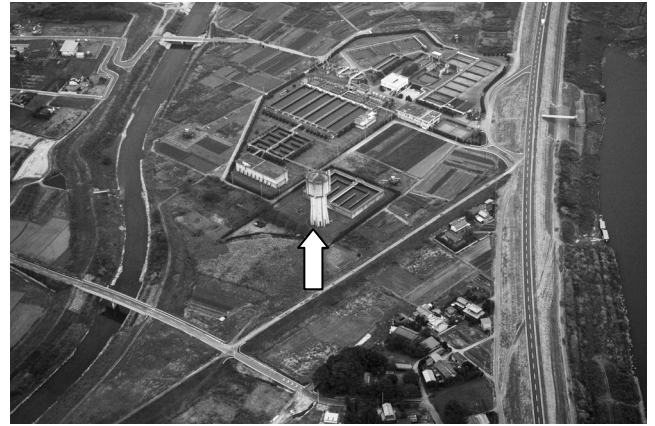

旋回点の写真

※矢印は旋回点を示します。撮影方向ではありません

① めぬま
妻沼訓練所の格納庫棟

② 高林給水塔
太田市高林の工業用給水塔
刀水橋の北西 約1 km

③ 高山
太田市西部工業団地内の中央交差点

④ 千代田
千代田工業団地の東側交差点

⑤ 明和
国道122号線の谷田川に架かる
青柳橋南詰 昭和橋の北 約2.5 km

⑥ 館林I.C.
東北自動車道と国道354号線の交差点